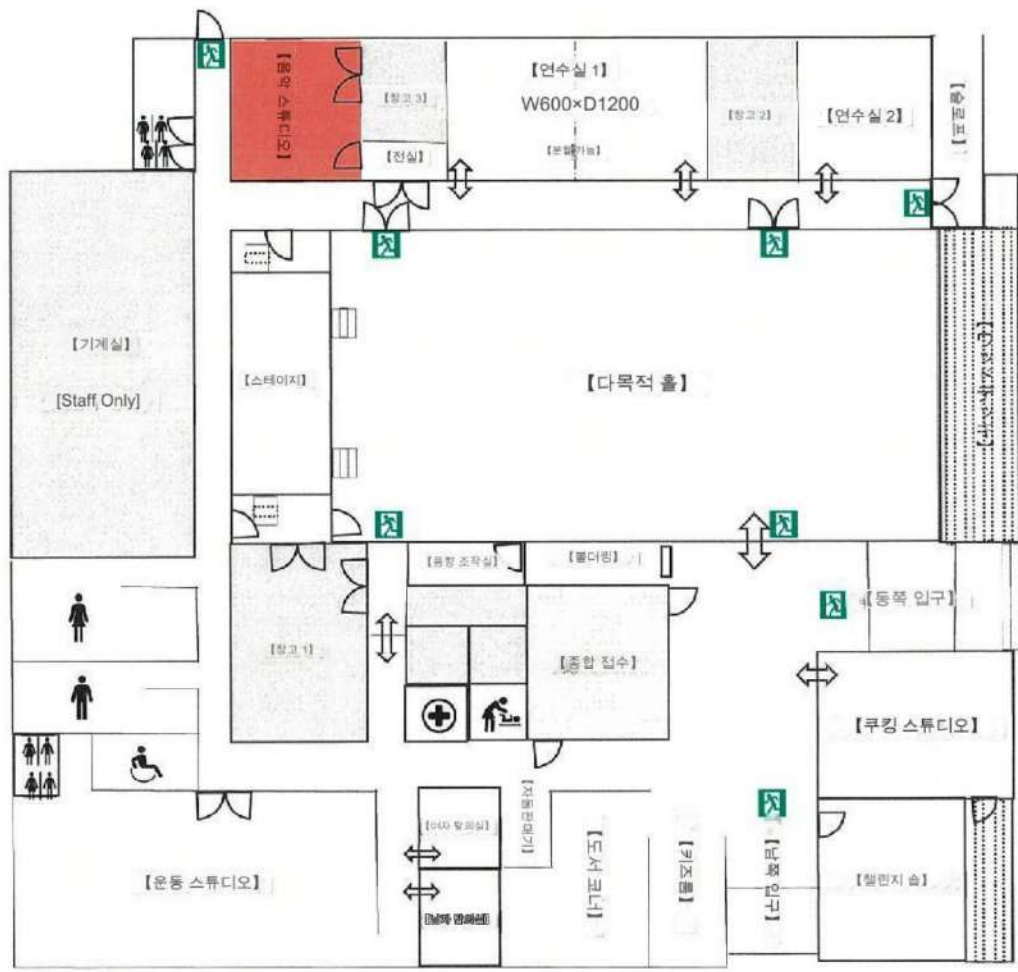

오쿠마초 교류 시설 link 루오쿠마

〒979-1306 후쿠시마현 후타바군 오쿠마초 대자 오카와라하라 난헤이 1207번 1 TEL0240-23-7676