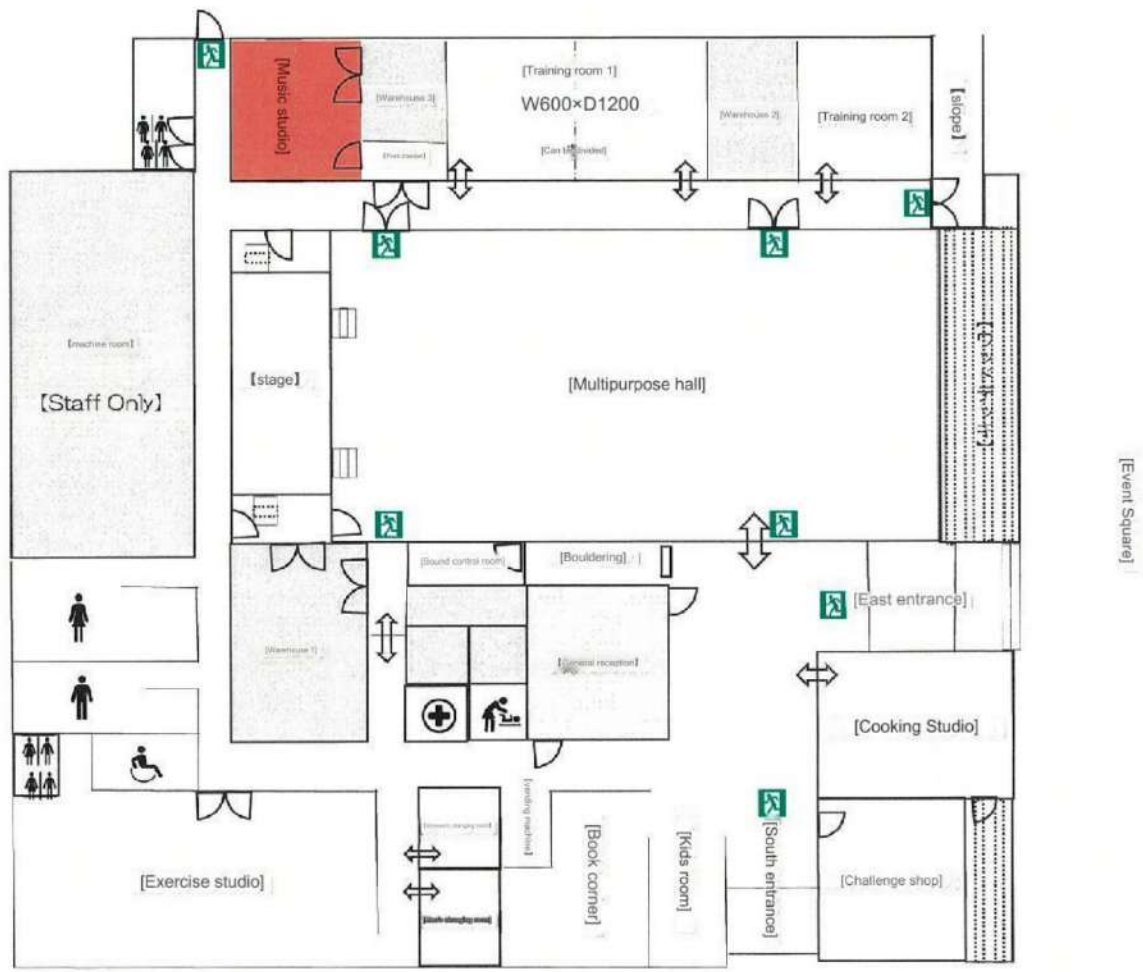

YAMAHA/MX-88

Roland JC-120G

Marshall/Code 100

Okuma Town Exchange Facility link Ru Okuma

1207-1 Nandaira, Okawara, Okuma-machi, Futaba-gun, Fukushima 979-1306 TEL 0240-23-7676