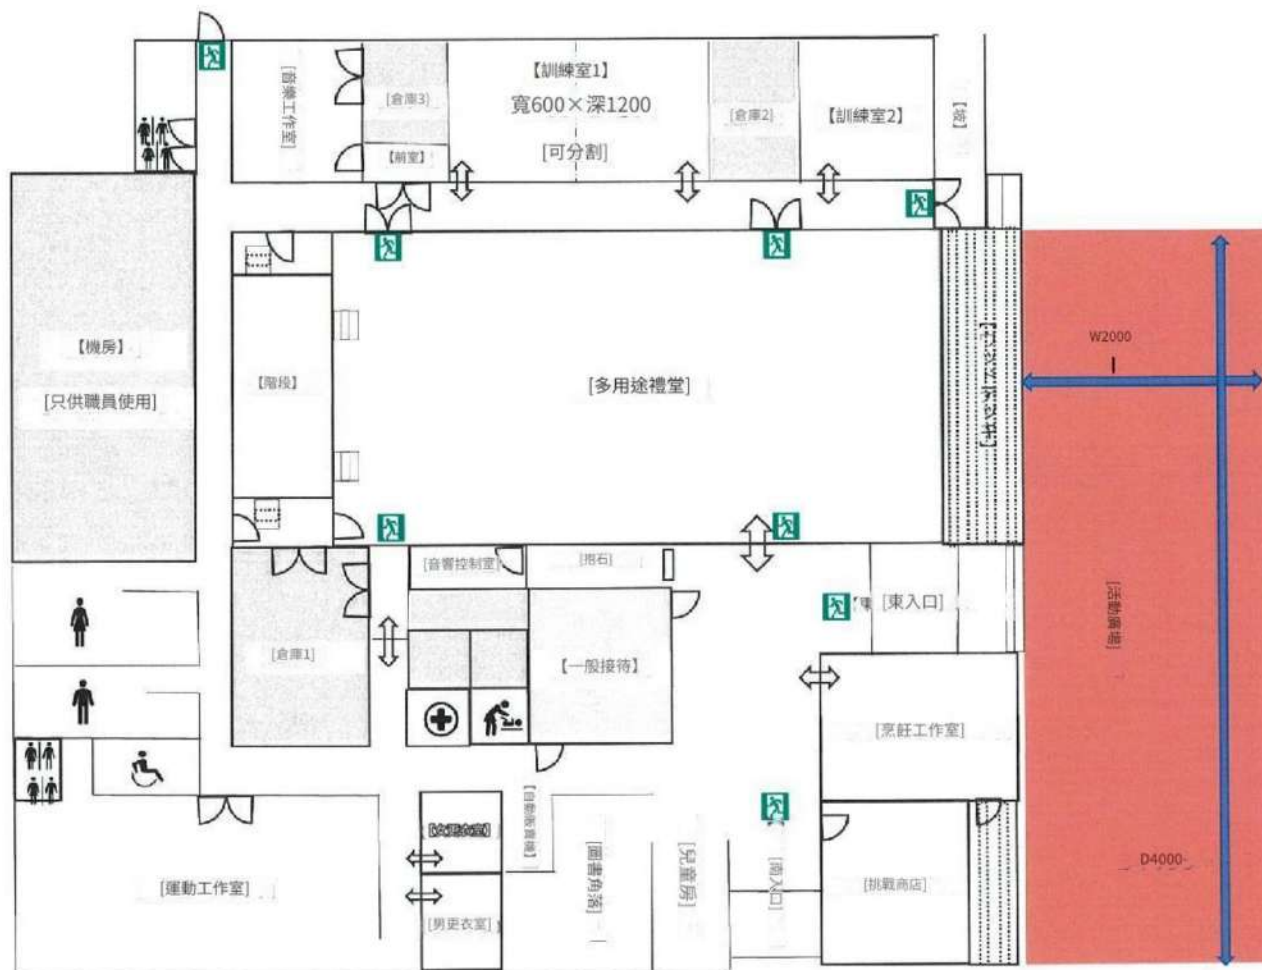

活動廣場[尺寸/面積]

【寸法・面積】

寬2000×深4000 000

約800m²

【【註】】

需提前預約 予約

·您可以獨家使用整個Link
Okuma設施和鄰近的活動廣
場。· link 大隈室內木

甲板也可供使用。

*用於商業用途，費用將在顯示
價格的基礎上加收15%。請
聯絡我們。·如需預訂，請致
電或
使用諮詢表。

大隈町交換設施連結 Ru Okuma

福島縣雙葉郡大隈町南平 1207-1 郵編 979-1306 TEL 0240-23-7676

請注意: 停車

車位有限。如果您使用“Link Okuma”或“Hotto Okuma”，請將車停在客“P2”、“P3”或“P4”。“P4”へ駐車のご協力お願い致します。

・搭乘包車巴士等大型車輛前來時，請使用「P4」。請提前聯繫我們。巴士空間內將安裝彩色錐體，以確保有足夠的空間容納巴士數量。コーンを設置し台数分を確保致します。