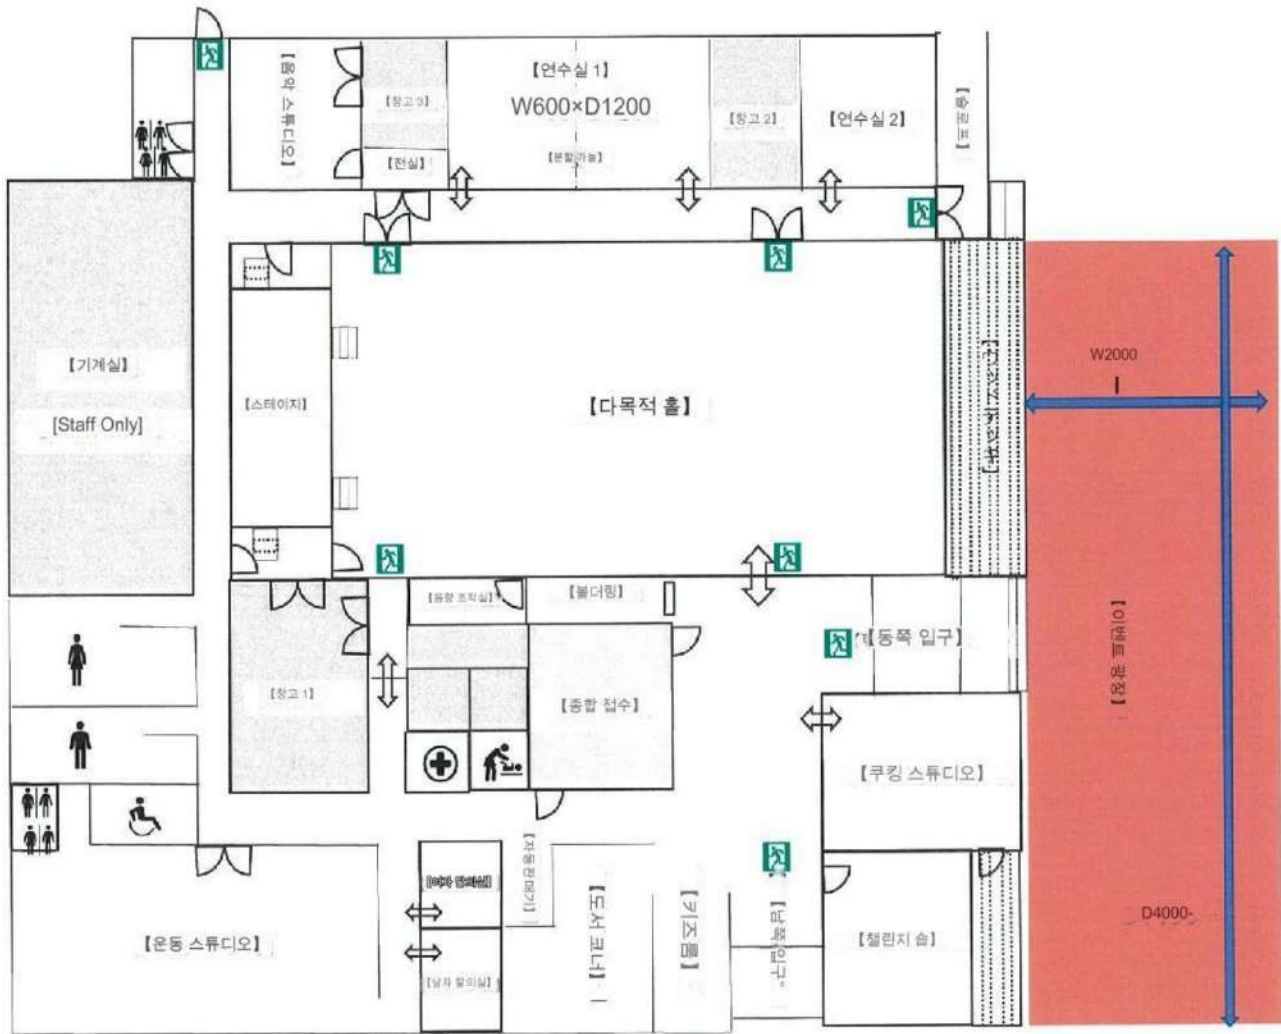

이벤트 광장【치수・
면적】・面積】
W2000×D4000
약 800㎡
【【備考
고】前】사전에 예약 필요

•link하는 오쿠마의 시설 전체와
인접한 이벤트 광장을 점유 이용하
실 수 있습니다.•link 하는 오쿠
마 실내의 우드
갑판도 사용할 수 있습니다.

※영리 목적의 경우는 표시 요금의
150%증가가 됩니다. 자세한 내용
은 문의하십시오.・예약은 전화
또는
문의 양식에서 부탁드립니다.