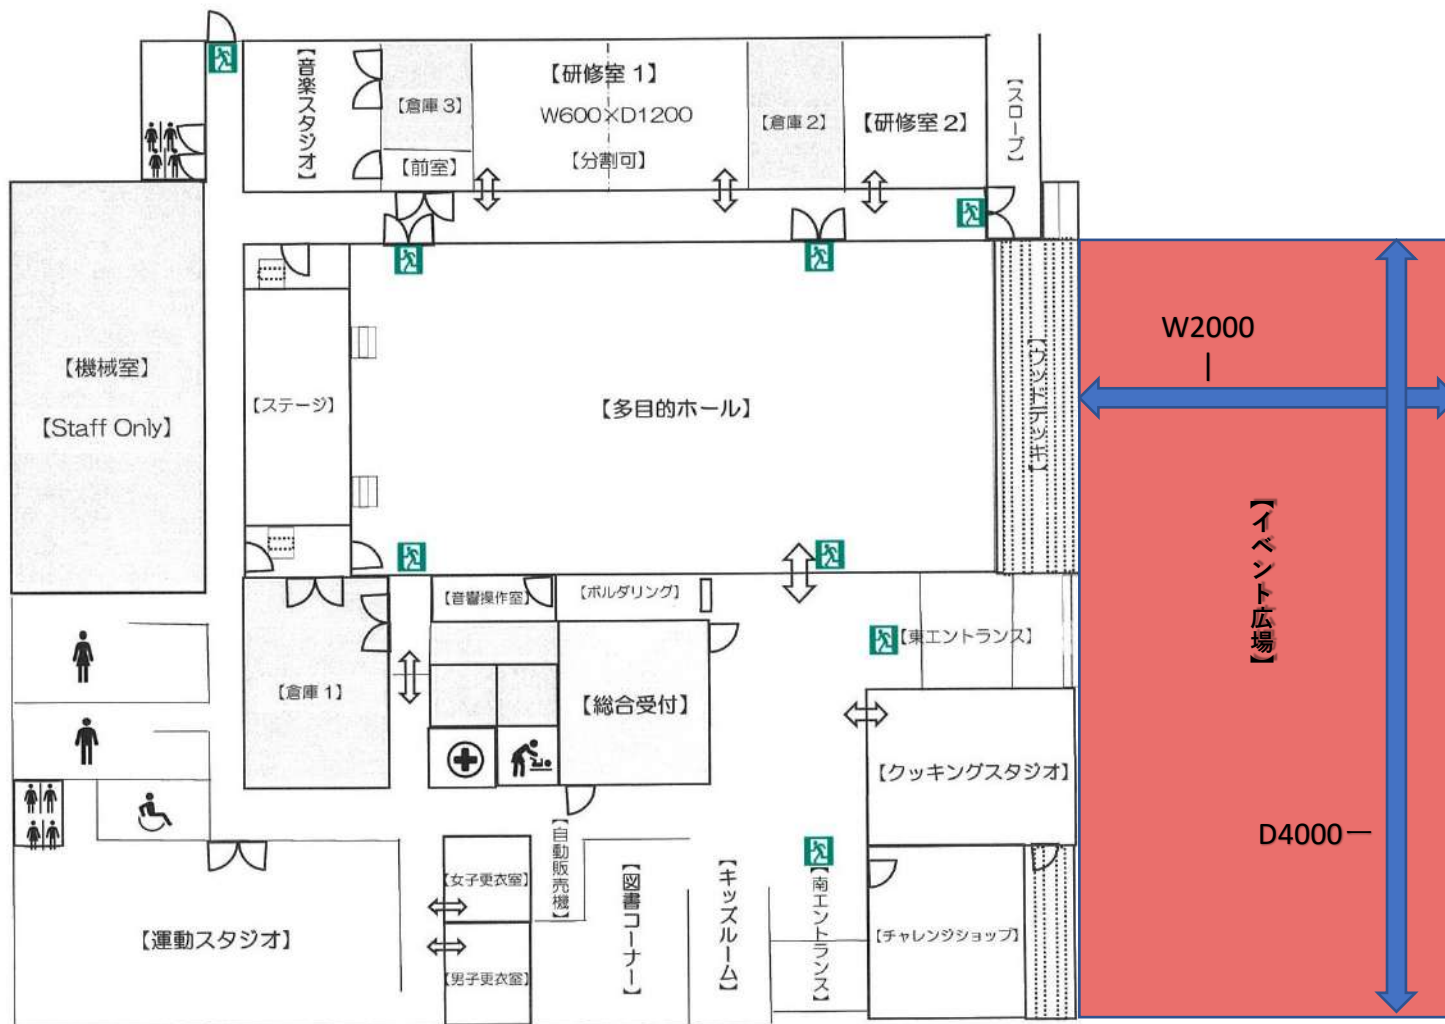

## イベント広場

【寸法・面積】

W2000×D4000

約800㎡

【備考】

事前に要予約

- ・linkる大熊の施設全体と隣接したイベント広場を占有利用いただけます。
- ・linkる大熊屋内のウッドデッキもご利用できます。

※営利目的の場合は表示料金の150%増となります。詳しくはお問い合わせ下さい。

- ・ご予約はお電話またはお問合せフォームよりお願いします。

交流施設

linkる大熊

W2000

イベント広場

D4000

商業施設

おおくまーと

宿泊温浴施設

ほっと大熊

P<sub>2</sub>

大熊町交流施設 link する大熊

〒979-1306 福島県双葉郡大熊町大字大川原字南平1207番1 TEL0240-23-7676