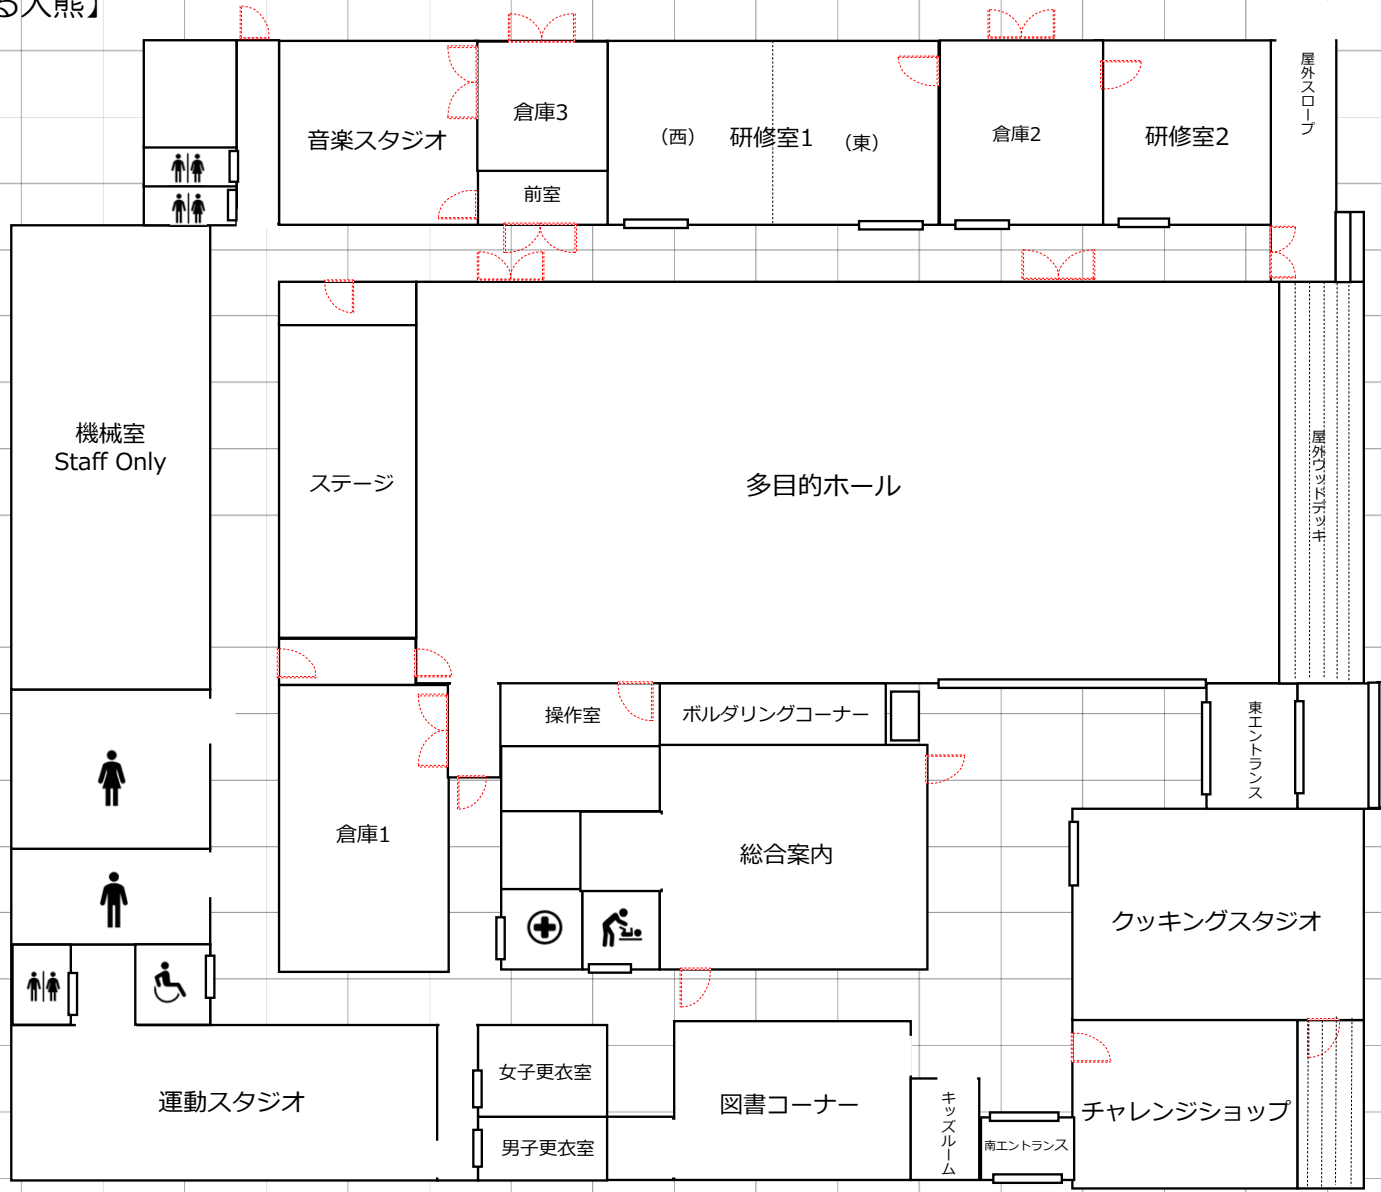

【大熊町交流施設 linkる大熊 主催者様向け資料】

1. 資料目次
2. 施設全体平面図
3. 360° ビューURL
4. 備品一覧
5. 多目的ホール寸法図
6. 一般車両駐車場案内図
7. バスP4駐車場案内図

【大熊町交流施設 みる大熊】

＝大熊町交流施設 linkる大熊 施設案内＝

※写真下のURLから360°ビューで施設内をご覧ください。

エントランスホール/イベント広場

<https://goo.gl/maps/EigN3o2cqP7iSMTW8>
<https://goo.gl/maps/gmozGp5vGGGq9ZTeA>

イベント広場は、交流ゾーン3施設の中央に配し、多目的ホールのウッドデッキに面したイベントに最適なスペースです。

多目的ホール

<https://goo.gl/maps/NX6h2rRdAmcB5Uo39>

200名収容可能な多目的ホール。講演会・コンサート・研修会などにご利用いただけます。音響設備・照明設備も完備しています。

クッキングスタジオ

<https://goo.gl/maps/5BJDiQqDP1wCGkVr8>

クッキングテーブルは最大5名×4卓（計20名）、講師用卓には手元を拡大してモニターに投影することができます。

音楽スタジオ

<https://goo.gl/maps/UmENecisJkq4Cvti9>

ドラムセット、キーボード、ギターアンプ、ベースアンプ、マイク&スピーカーを備えており、機材はすべて無料で使用できます。

研修室1

<https://goo.gl/maps/osWBkjp3dtKqUdS49>