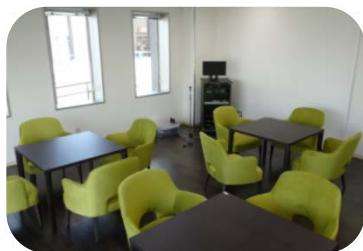

イベント広場は、交流ゾーン3施設の中央に配し、多目的ホールのウッドデッキに面したイベントに最適なスペースです。

多目的ホール

<https://goo.gl/maps/NX6h2rRdAmcB5Uo39>

200名収容可能な多目的ホール。講演会・コンサート・研修会などにご利用いただけます。音響設備・照明設備も完備しています。

クッキングスタジオ

<https://goo.gl/maps/5BJDiQqDP1wCGkVr8>

クッキングテーブルは最大5名×4卓（計20名）、講師用卓には手元を拡大してモニターに投影することができます。

音楽スタジオ

<https://goo.gl/maps/UmENecisJkq4Cvti9>

ドラムセット、キーボード、ギターアンプ、ベースアンプ、マイク&スピーカーを備えており、機材はすべて無料で使用できます。

研修室1

<https://goo.gl/maps/osWBkjp3dtKqUdS49>

最大36名（3名掛×12テーブル）の利用が可能です。音響設備・プロジェクターも完備しています。スライドパーテーションで2分割の利用も可能です。

研修室2

<https://goo.gl/maps/yb6bSSLDANzmGMfu7>

最大12名（4名掛×3テーブル）の利用が可能です。カフェテーブルタイプなので少人数でゆったりご利用いただけます。音響・プロジェクターも完備しています。

運動スタジオ

<https://goo.gl/maps/MyhPMeZntbBHXpVtA>

東京オリンピックの選手村でも使用された最新のトレーニングマシンを県内初導入。In Body（体組成計）による成果のチェックもできます。シャワールームも完備しています。

■開館時間 午前9：00～午後9：00

■休館日 12月29日～1月3日

linkる大熊

AV機器	テーブル・イス類	その他	
 <p>プロジェクター/多目的ホール (天吊り 10,000lm)</p>	 <p>テーブル(幕板なし)×80/多目的ホール (W1800×D600×H700)</p>	 <p>床養生シート/多目的ホール (多目的ホール全面土足用)</p>	 <p>L字フロアスタンド×5</p>
 <p>プロジェクター/研修室1・2 (天吊り 6,000lm)</p>	 <p>テーブル(幕板あり)×14/研修室1・2 (W1800×D600×H700)</p>	 <p>スリッパ200/多目的ホール</p>	 <p>ベルトパーテーション×10</p>
 <p>HDMIケーブル/事務室</p>	 <p>スタッキングチェア×215/多目的ホール</p>	 <p>ブルーシート×3/多目的ホール</p>	 <p>姿見×3</p>
 <p>HDMI無線システム/多目的ホール</p>	 <p>会議室用イス×42/研修室1・2</p>	 <p>3段折り畳み式アルミひな壇 /多目的ホール</p>	 <p>ハンガーラック(ハンガー×10)×3</p>
 <p>RGB(Dsub15pin)ケーブル/事務室</p>	 <p>ホワイトボード×2</p>	 <p>横看板枠×1/多目的ホール (W5000×H600)</p>	 <p>延長コード×4、ドラム式×1/事務室</p>
 <p>有線マイク×4、ワイヤレスマイク×2 ピンマイク×2/多目的ホール</p>	 <p>ホワイトボードマーカーセット×2 (黒、赤、青、イレーザー)</p>	 <p>立て看板枠×2 (W500×H1600)</p>	 <p>黒盆(表彰盆)×2/事務室</p>
 <p>ワイヤレスマイク×2、ピンマイク×2 /研修室1・2</p>	 <p>講演台×1/多目的ホール</p>	 <p>パーテーション×4/多目的ホール</p>	
 <p>75インチ大型液晶モニター×1</p>	 <p>司会者台×1/多目的ホール</p>	 <p>インカムセット(有線)/多目的ホール</p>	
 <p>ブルーレイ/DVDプレーヤー・ CDプレーヤー/多目的ホール・研修室</p>	 <p>花台×2/多目的ホール</p>	 <p>レーザーポインター×2/事務室</p>	