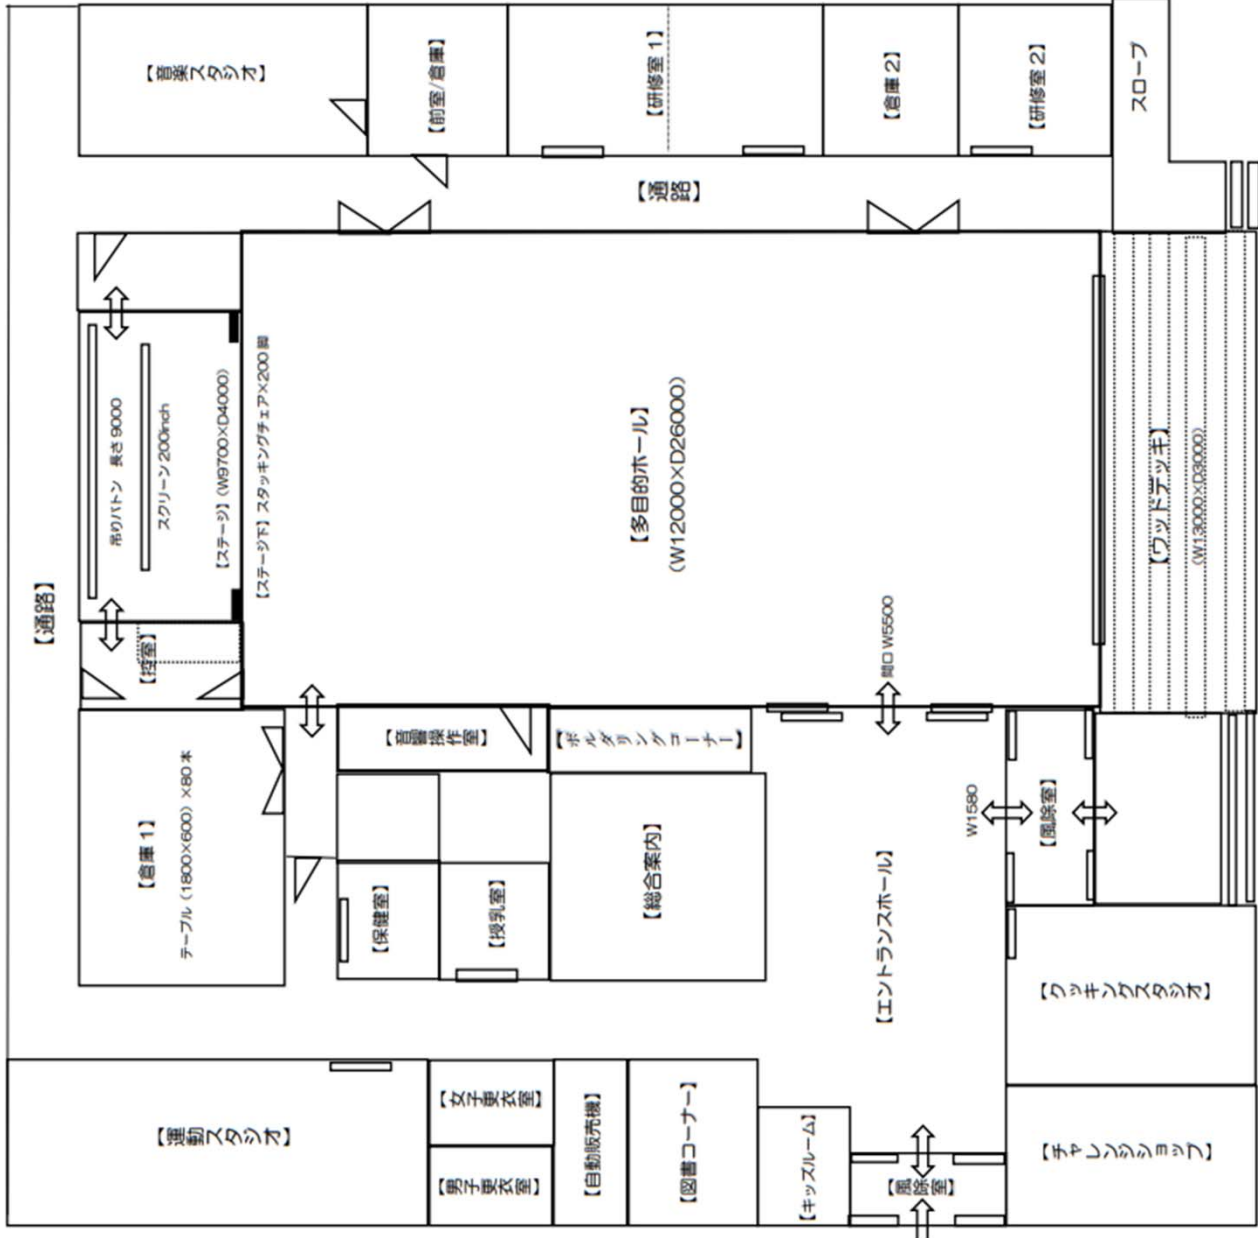

Link する大熊

MEMO