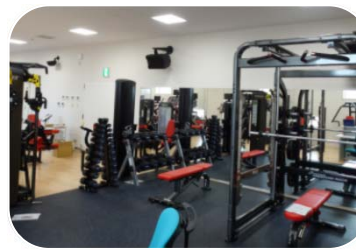

最大36名（3名掛×12テーブル）の利用が可能です。音響設備・プロジェクターも完備しています。スライドパーテーションで2分割の利用も可能です。

研修室2

<https://goo.gl/maps/yb6bSSLDANzmGMfu7>

最大12名（4名掛×3テーブル）の利用が可能です。カフェテーブルタイプなので少人数でゆったりご利用いただけます。音響・プロジェクターも完備しています。

運動スタジオ

<https://goo.gl/maps/MyhPMeZntbBHXpVtA>

東京オリンピックの選手村でも使用された最新のトレーニングマシンを県内初導入。In Body（体組成計）による成果のチェックもできます。シャワールームも完備しています。

■開館時間 午前9：00～午後9：00

■休館日 12月29日～1月3日

linkる大熊

AV機器	テーブル・イス類	その他	
 <p>プロジェクター/多目的ホール (天吊り 10,000lm)</p>	 <p>テーブル(幕板なし)×80/多目的ホール (W1800×D600×H700)</p>	 <p>床養生シート/多目的ホール (多目的ホール全面土足用)</p>	 <p>L字フロアスタンド×5</p>
 <p>プロジェクター/研修室1・2 (天吊り 6,000lm)</p>	 <p>テーブル(幕板あり)×14/研修室1・2 (W1800×D600×H700)</p>	 <p>スリッパ200/多目的ホール</p>	 <p>ベルトパーテーション×10</p>
 <p>HDMIケーブル/事務室</p>	 <p>スタッキングチェア×215/多目的ホール</p>	 <p>ブルーシート×3/多目的ホール</p>	 <p>姿見×3</p>
 <p>HDMI無線システム/多目的ホール</p>	 <p>会議室用イス×42/研修室1・2</p>	 <p>3段折り畳み式アルミひな壇 /多目的ホール</p>	 <p>ハンガーラック(ハンガー×10)×3</p>
 <p>RGB(Dsub15pin)ケーブル/事務室</p>	 <p>ホワイトボード×2</p>	 <p>横看板枠×1/多目的ホール (W5000×H600)</p>	 <p>延長コード×4、ドラム式×1/事務室</p>
 <p>有線マイク×4、ワイヤレスマイク×2 ピンマイク×2/多目的ホール</p>	 <p>ホワイトボードマーカーセット×2 (黒、赤、青、イレーザー)</p>	 <p>立て看板枠×2 (W500×H1600)</p>	 <p>黒盆(表彰盆)×2/事務室</p>
 <p>ワイヤレスマイク×2、ピンマイク×2 /研修室1・2</p>	 <p>講演台×1/多目的ホール</p>	 <p>パーテーション×4/多目的ホール</p>	
 <p>75インチ大型液晶モニター×1</p>	 <p>司会者台×1/多目的ホール</p>	 <p>インカムセット(有線)/多目的ホール</p>	
 <p>ブルーレイ/DVDプレーヤー・ CDプレーヤー/多目的ホール・研修室</p>	 <p>花台×2/多目的ホール</p>	 <p>レーザーポインター×2/事務室</p>	